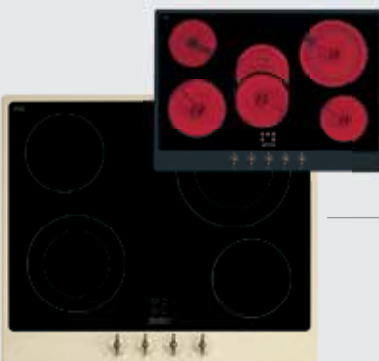

**SC845MAO9** antracit  
274 900,- Ft

**SC845MPO9** bézs  
274 900,- Ft

**BEÉPÍTHETŐ MIKRO**

COLONIAL design, antracit vagy bézs színben, bronz színű kezelőgombokkal, 6 funkció (mikro, grill és pizza), digitális programóra, rozsdamentes acél sütőtér (34 liter), forgó tányér, pizzasütő tálca, mikro teljesítmény 1000 W  
Katalógus 47. oldal

**SPR876AGH** 70 cm  
antracit 139 900,- Ft

**SPR876PGH** 70 cm  
bézs 139 900,- Ft

**SPR864AGH** 60 cm  
antracit 115 900,- Ft

**SPR864PGH** 60 cm  
bézs 115 900,- Ft

**GÁZ FŐZŐLAPOK**

COLONIAL design, antracit vagy bézs színben, bronz és arany kezelőgombok mellékelve, 60 ill. 70 cm, 4 ill. 5 gázégő, 4,0 ill. 5,0 kW Wok-égő (két külön szabályozható égőkörrel), öntöttvas edénytartó rács, elektronikus szikragyújtás, biztonsági szelepek, PB gázra is alkalmas  
Katalógus 68. oldal