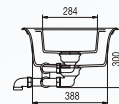

629036
felülről építhető
mosogatóhoz

629304 manuális leeresztő (for Arco D150)
629305 automata dugókiemelő (for Arco D150)
629229 szifon

Termék

Kódszám

ARCO D-100

ARCO D 100

beépítés: felülről, alulról
min. szekrény szélesség: 50 cm
kivitel: forgatható

felső beépítés

ARCO D-150

ARCO D 150

beépítés: felülről, alulról
min. szekrény szélesség: 60 cm
kivitel: forgatható

felső beépítés

CRISTALITE® CAMPUS

SCHOCK ◀

Antibakteriális
LED világítási lehetőség