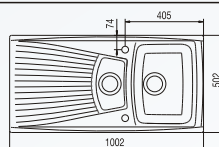

beépítés: felülről, alulról
min. szekrény szélesség: 50 cm
kivitel: forgatható

felső beépítés

VENUS D-150

VEN D 150

beépítés: felülről, alulról
min. szekrény szélesség: 60 cm
kivitel: forgatható

felső beépítés