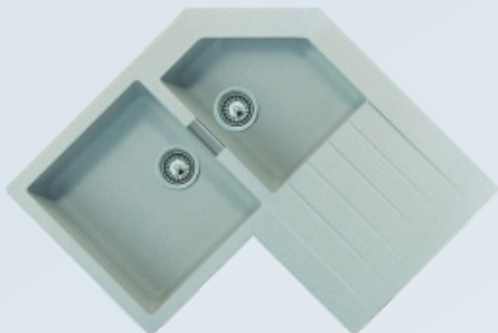

CRISTALITE® PRIMUS

SCHOCK ◀

Antibakteriális
LED világítási lehetőség

D-100

D-150

C-200

Választható színek:

Kiegészítők

fém gyümölcsmosó szett
(csak a Primus D-150)
629043

kapcsok az alulról való építéshez
6.3016

üveg vágólap
alulról építhető mosogatóhoz

629371 automata dugókiemelő
(Primus D-100)

629036
felülről építhető mosogatóhoz

629373 automata dugókiemelő
(Primus D-150,
Primus C-200)

fém kosár
629171

Javasolt csaptelep

SCHOCK SC-200
Gránit betéttel
592.000

Választható színek

Termék

Kódszám

PRIMUS D-100

PRI D 100

beépítés: felülről, alulról
min. szekrény szélesség: 45 cm
kivitel: forgatható

felső beépítés

PRIMUS D-150

Pri D 150

beépítés: felülről, alulról
min. szekrény szélesség: 60 cm
kivitel: forgatható

felső beépítés

PRIMUS C-200

PRI C 200

beépítés: felülről, alulról
szekrény: sarokszekrény szükséges
kivitel: forgatható

felső beépítés