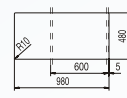

felső beépítés