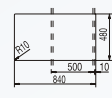

629036
felülről építhető
mosogatóhoz

629304 manuális leeresztő (for Arco D150)
629305 automata dugókiemelő (for Arco D150)
629229 szifon

Termék

Kódszám

ARCO D-100

ARCO D 100

beépítés: felülről, alulról
min. szekrény szélesség: 50 cm
kivitel: forgatható