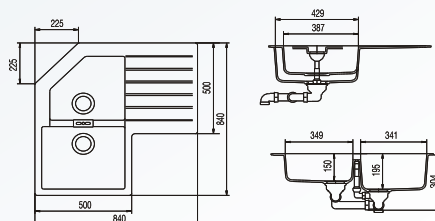

Pri D 150

beépítés: felülről, alulról
min. szekrény szélesség: 60 cm
kivitel: forgatható

felső beépítés

PRIMUS C-200

PRI C 200

beépítés: felülről, alulról
szekrény: sarokszekrény szükséges
kivitel: forgatható