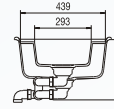

beépítés: felülről, alulról
min. szekrény szélesség: 50 cm
kivitel: forgatható

felső beépítés

VENUS D-150

VEN D 150

beépítés: felülről, alulról
min. szekrény szélesség: 60 cm
kivitel: forgatható

felső beépítés