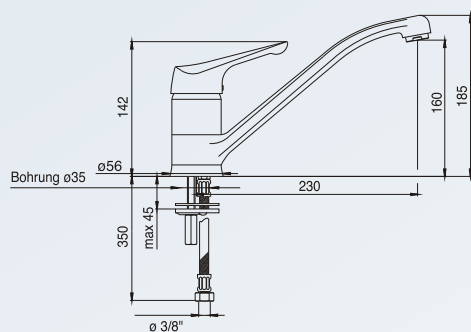

Tulajdonságai

- 360° fokban forgatható kifolyó
- Egykaros csaptelep öntöttvas kifolyóval
- Gránit színű bevonattal