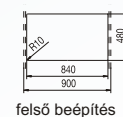

felső beépítés