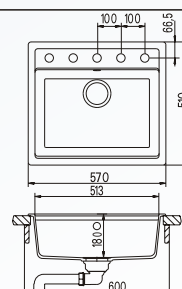

felső beépítés