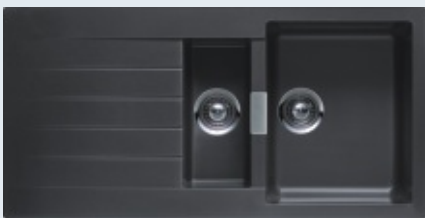

D-100

Választható színek

Avorio Lucida Magma Polaris

D-150

Kiegészítők

üveg vágólap
629035
alulról építhető mosogatóhoz

manuális leeresztő (D-100)
629370

629036
felülről építhető mosogatóhoz