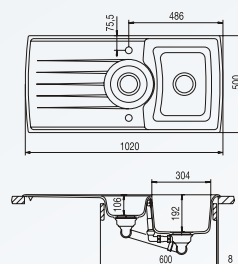

felső beépítés