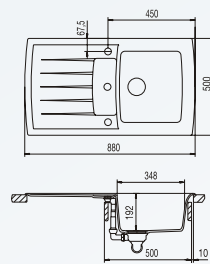

629036
felülről építhető
mosogatóhoz

629304 manuális leeresztő (for Arco D150)
629305 automata dugókiemelő (for Arco D150)
629229 szifon

Termék

Kódszám

ARCO D-100

ARCO D 100

beépítés: felülről, alulról
min. szekrény szélesség: 50 cm
kivitel: forgatható

felső beépítés

ARCO D-150

ARCO D 150

beépítés: felülről, alulról
min. szekrény szélesség: 60 cm
kivitel: forgatható

felső beépítés

CRISTALITE® CAMPUS

SCHOCK ◀

Antibakteriális
LED világítási lehetőség