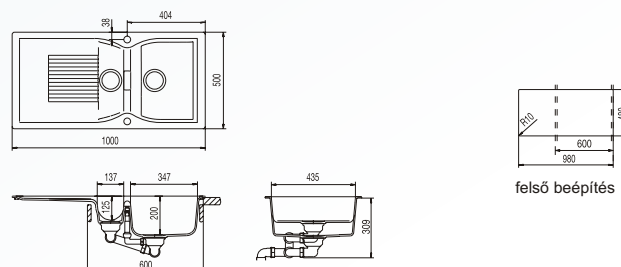

Termék

Kódszám

CAMPUS D-100

CAM D 100

beépítés: felülől, alulról

min. szekrény szélesség: 45 cm

kivitel: forgatható

felső beépítés

CAMPUS D-150

CAM D 150

beépítés: felülől, alulról

min. szekrény szélesség: 60 cm

kivitel: forgatható

felső beépítés

R-100

Választható színek