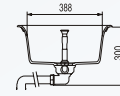

629036
felülről építhető
mosogatóhoz

629304 manuális leeresztő (for Arco D150)
629305 automata dugókiemelő (for Arco D150)
629229 szifon

Termék

Kódszám

ARCO D-100

ARCO D 100

beépítés: felülről, alulról
min. szekrény szélesség: 50 cm
kivitel: forgatható

felső beépítés

ARCO D-150

ARCO D 150

beépítés: felülről, alulról
min. szekrény szélesség: 60 cm
kivitel: forgatható

felső beépítés

CRISTALITE® CAMPUS

SCHOCK ◀

Antibakteriális
LED világítási lehetőség