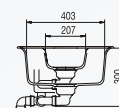

felső beépítés