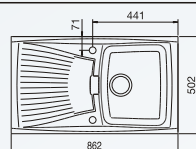

beépítés: felülről, alulról
min. szekrény szélesség: 50 cm
kivitel: forgatható

felső beépítés

VENUS D-150

VEN D 150

beépítés: felülről, alulról
min. szekrény szélesség: 60 cm
kivitel: forgatható

felső beépítés