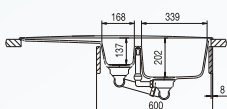

beépítés: felülről, alulról
min. szekrény szélesség: 50 cm
kivitel: forgatható

felső beépítés

VENUS D-150

VEN D 150

beépítés: felülről, alulról
min. szekrény szélesség: 60 cm
kivitel: forgatható

felső beépítés