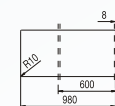

beépítés: felülről, alulról
min. szekrény szélesség: 50 cm
kivitel: forgatható

felső beépítés

VENUS D-150

VEN D 150

beépítés: felülről, alulról
min. szekrény szélesség: 60 cm
kivitel: forgatható

felső beépítés