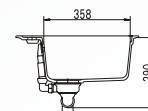

Kódszám

NEMO N-100

NEM N 100

beépítés: felülről, alulról

min. szekrény szélesség: 60 cm

felső beépítés

CRISTALITE® FOCUS

Antibakteriális
LED világítási lehetőség