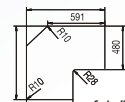

Pri D 150

beépítés: felülről, alulról
min. szekrény szélesség: 60 cm
kivitel: forgatható

felső beépítés

PRIMUS C-200

PRI C 200

beépítés: felülről, alulról
szekrény: sarokszekrény szükséges
kivitel: forgatható