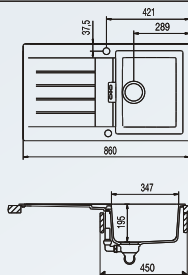

Termék

Kódszám

PRIMUS D-100

PRI D 100

beépítés: felülről, alulról
min. szekrény szélesség: 45 cm
kivitel: forgatható