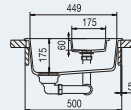

felső beépítés