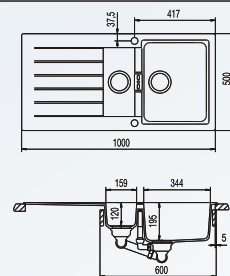

Pri D 150

beépítés: felülről, alulról
min. szekrény szélesség: 60 cm
kivitel: forgatható

felső beépítés

PRIMUS C-200

PRI C 200

beépítés: felülről, alulról
szekrény: sarokszekrény szükséges
kivitel: forgatható