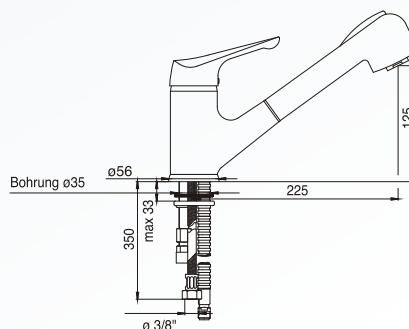

Tulajdonságai

- 130° fokban forgatható kifolyó
- Egykaros csaptelep kihúzható zuhanyfejjel, kétféle vízsugárral
- Gránit színű bevonattal