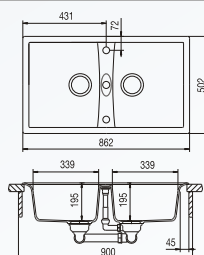

N-200

Választható színek

Kiegészítők

üveg vágólap

629035
alulról építhető
mosogatóhoz
629036
felülről építhető
mosogatóhoz

kapcsok az alulról való építéshez

6.3016

629382 manuális leeresztő

fém kosár
629194

629301 automata dugókiemelő

Javasolt csaptelep

SCHOCK SC-200
Gránit betéttel
592.000

Választható színek

Termék	Kódszám
GENIUS N-200	GEN N-200

beépítés:	felülről, alulról
min. szekrény szélesség:	90 cm
kivitel:	forgatható