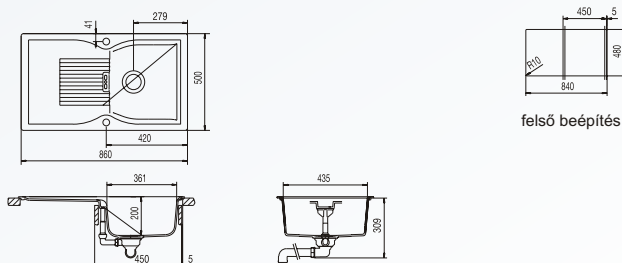

Termék

Kódszám

CAMPUS D-100

CAM D 100

beépítés: felülől, alulról

min. szekrény szélesség: 45 cm

kivitel: forgatható

felső beépítés

CAMPUS D-150

CAM D 150

beépítés: felülől, alulról

min. szekrény szélesség: 60 cm

kivitel: forgatható

felső beépítés

R-100

Választható színek