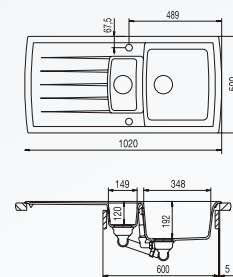

629036
felülről építhető
mosogatóhoz

629304 manuális leeresztő (for Arco D150)
629305 automata dugókiemelő (for Arco D150)
629229 szifon

Termék

Kódszám

ARCO D-100

ARCO D 100

beépítés: felülről, alulról
min. szekrény szélesség: 50 cm
kivitel: forgatható

felső beépítés

ARCO D-150

ARCO D 150

beépítés: felülről, alulról
min. szekrény szélesség: 60 cm
kivitel: forgatható

felső beépítés

CRISTALITE® CAMPUS

SCHOCK ◀

Antibakteriális
LED világítási lehetőség