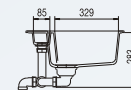

Kiegészítők

kapcsok az alulról való építéshez
6.3016

Termék

Kódszám

CLASSIC R-100

felső beépítés

alsó beépítés

beépítés: felülről, alulról